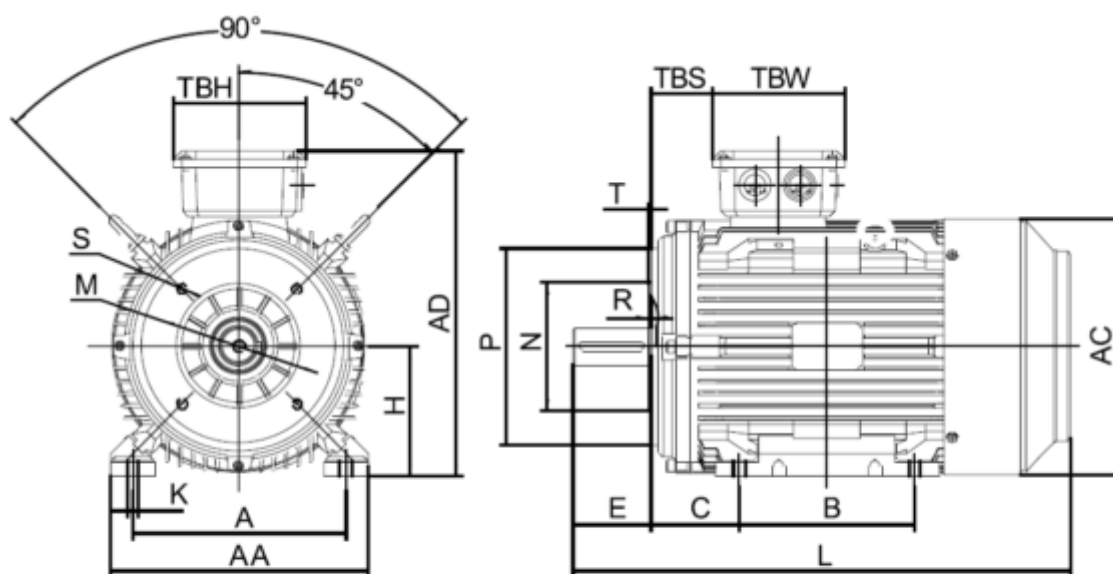

Varenummer: 250301100226
 Beskrivelse: Kleadrive T3C 160M1-2 11.0KW 2800 o/min
 3x400/690V 50HZ IP55 B34 Eff=91,2%

Mål

A = 254	F = 12	P = 250
AA = 316	G = 37	R = 0
AC = Ø313	H = 160	S = -
AD = 404	HD = 244	T = M12
B = 210	K = Ø15	TBH = 187
C = 108	L = 605	TBS = 91
D = Ø42	M = 215	TBW = 162
E = 110	N = 180	